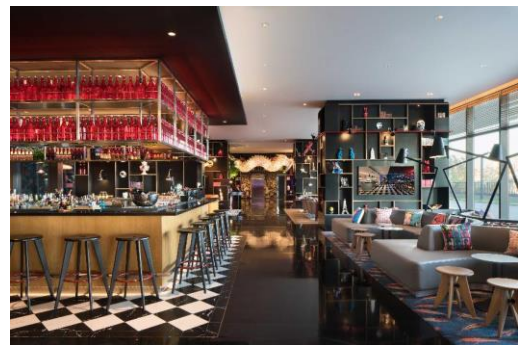

精心设计的客厅和酒吧，既适合工作，也适合休闲放松或社交聚会