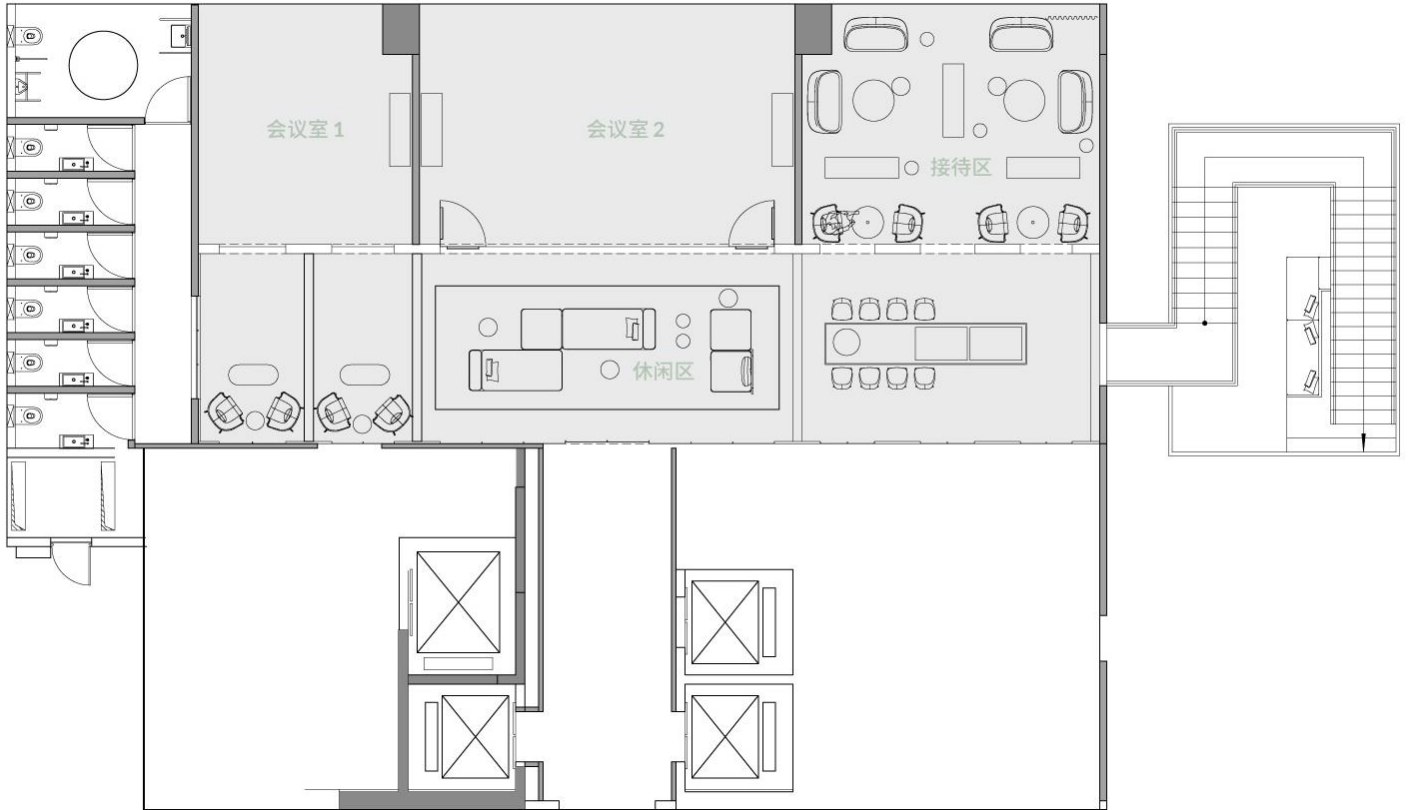

THE SHANG
BY ARTYZEN
QIANTAN SHANGHAI
上海前滩雅辰尚酒店

场地布置及可容纳人数

高度
米/英尺

场地面积
平方米/平方尺

课桌式

U型

回型

剧院式

宴会

酒会

会议室1

2.8/9.2

20/215

12

9

-

20

10

10

会议室2

2.8/9.2

42/452

16

27